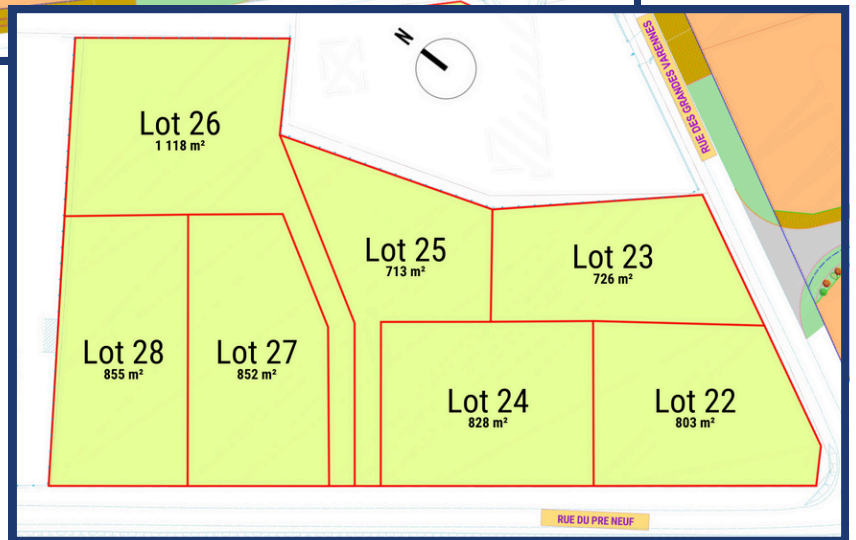

VILLE DE
SAINT-POURÇAIN-SUR-SIOULE

LE LOTISSEMENT DES
GRANDES VARENNES

VOTRE MAISON INDIVIDUELLE EN PÉRIPHÉRIE DE
SAINT-POURÇAIN-SUR-SIOULE

28 LOTS À BATIR DE 713 m² à 1 291 m²

AU TARIF DE
29,00 € TTC / m²